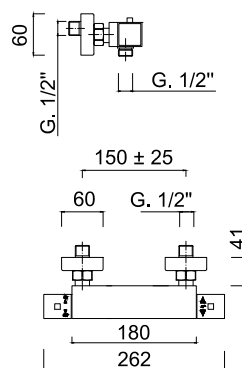

TERMOSTATICI

8203

Termostatico doccia esterno attacco da 1/2"

External thermostatic shower mixer with 1/2" connection.

Mélangeur thermostatique pour douche 1/2".

Thermostat-Brausebatterie 1/2".

Mezclador termostático externo ducha 1/2".

Термостатический смеситель внешнего монтажа с соединением 1/2"

Articolo	Note	CROMO	CR	BR	O
8203		√	X	X	X

CROMO: Cromo / Chrome-Plated - **CR:** Cromo-Oro / Chrome-Gold - **BR:** Bronzo / Bronze - **O:** Oro / Gold - **PA:** Maniglia Parigi / Parigi Handle - **PR:** Maniglia Praga / Praga Handle - **PRL:** Maniglia Praga legno / Wooden Praga Handle - **PRCE:** Maniglia Praga Ceramica / Ceramic Praga Handle - **PR/S:** Maniglia Praga Crystal / Crystal Praga Handle