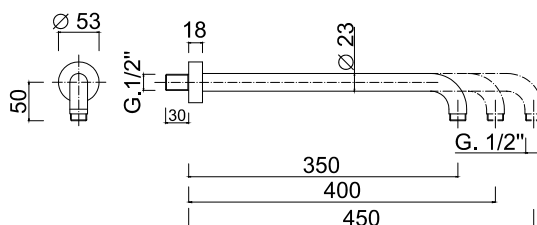

# PRAGA - PRAGA CRYSTAL

1751-35

**Braccio doccia in ottone da mm 350.**

*Brass shower arm, length mm 350.*

*Bras de douche, laiton chromé, longueur mm 350.*

*Wandarm, mm 350 Länge, verchromtes Messing.*

*Brazo ducha largo 350 mm, latón cromado.*

*Душевой кронштейн из латуни, длина 350 мм.*

Articolo	Note	CROMO	CR	BR	O
1751-35	mm 350	✓	X	✓	✓
1751-40	mm 400	✓	X	X	X
1751-45	mm 450	✓	X	X	X

**CROMO:** Cromo / Chrome-Plated - **CR:** Cromo-Oro / Chrome-Gold - **BR:** Bronzo / Bronze - **O:** Oro / Gold