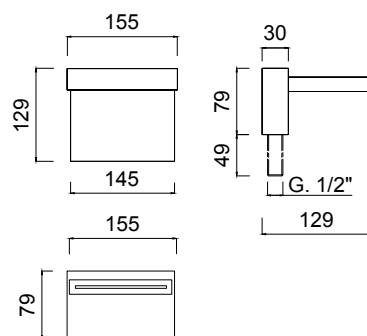

PABLOLUX

9855/B5

Getto libero / getto a cascata
Waterfall jet

Bocca cascata bordo vasca.

Wall waterfall spout for deck-mounted mixer.

Bec mural à cascade pour gorge baignoire.

Wasserfall-Auslauf fuer Badewanne.

Caño mural en cascada para bañera de repisa.

Излив каскадом для установки на борту ванны.

Articolo	Note	CROMO	BO-NO-NKO	BEO	
9855/B5		√	x	x	

CROMO: Cromo / Chrome-Plated - **BO:** Bianco Opaco / Matt White - **NO:** Nero Opaco / Matt Black - **NKO:** Nikel Opaco / Matt Nikel - **BEO:** Beige Oro / Beige Gold - **SC:** Senza scarico / Without pop-up waste