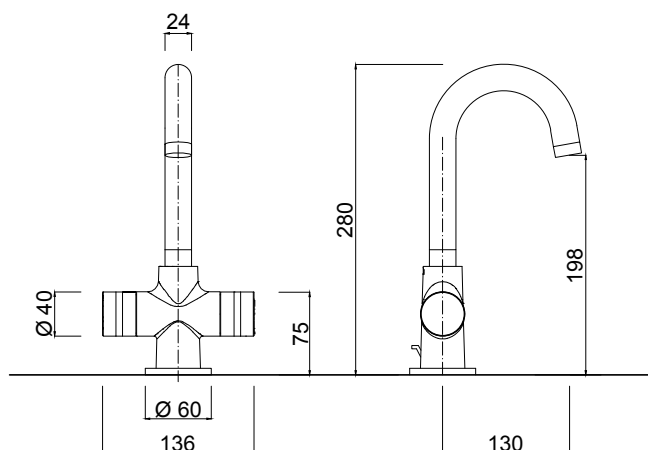

MYRING

MR0157A

Vifone dischi ceramici, rotazione 90°
Ceramic discs headwork, 90° rotation

Aeratore WATERSAVING, 5 Lt min
WATERSAVING aerator, 5 Lt per min

Monoforo lavabo, bocca girevole, scarico 1"1/4 (con flessibile).
Wash-basin unit, swivel spout, 1"1/4 pop-up waste (with flexible).
Mélangeur monotrou lavabo, bec mobile, vidage automatique 1"1/4 (avec flex.)
Waschtisch-Einlochbatterie, Schwenkauslauf, Ablaufgarnitur 1"1/4 (mit flexiblen Anschlussschläuchen).
Monobloque lavabo, caño giratorio, tapón accionado por varilla 1"1/4 (con flexible).
Смеситель для раковины, поворотный излив, донный клапан 1"1/4 (гибкая подводка).

Articolo	Note	CROMO	PV	C	BEO
MR0157A		✓	✓	✓	✓

CROMO: Cromo / Chrome-Plated - **PV:** Cromato parti verniciate / Chrome-plated with varnished parts - **C:** Colorato parti cromo / Coloured with chrome-plated parts - **BEO:** Beige Oro / Beige Gold