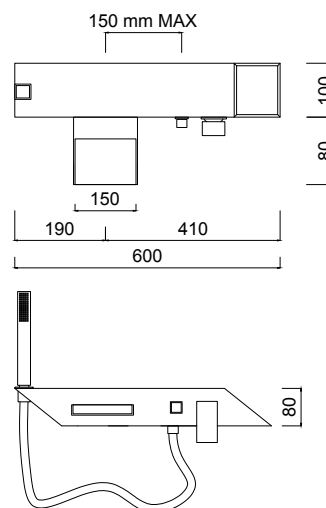

PLP

PLP010B1

Cartuccia ceramica
Ceramic cartridge

Sistema anticalcare
Anti-scale system

Vasca esterno PLP con bocca a CASCATA.

PLP External bath mixer, cascade spout.

Mitigeur bain/douche mural PLP avec bec à cascade.

PLP Aufputz-Einhebelmischer mit Wasserfall-Auslauf.

Monomando bañera PLP externo con caño en cascada.

PLP Внешний смеситель для ванны с каскадным изливом.

| Articolo | Note | CROMO | | | |
|----------|------|-------|--|--|--|
| PLP010B1 | | √ | | | |