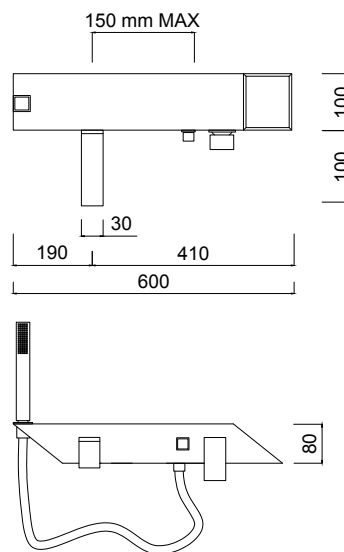

PLP

PLP010B3

Cartuccia ceramica
Ceramic cartridge

Sistema anticalcare
Anti-scale system

Vasca esterno PLP con bocca piatta.

PLP External bath mixer with flat spout.

Mitigeur bain/douche mural PLP bec plat.

PLP Aufputz-Einhebelmischer, Flach-Auslauf.

Monomando bañera PLP externo, caño plano.

PLP Внешний смеситель для ванны с плоским изливом.

Articolo	Note	CROMO			
PLP010B3		√			

CROMO: Cromo / Chrome-Plated

Rubinetteria Giulini Giovanni srl

Via Salvo D'Acquisto, 22 - 28076 Poggio (No) Italy