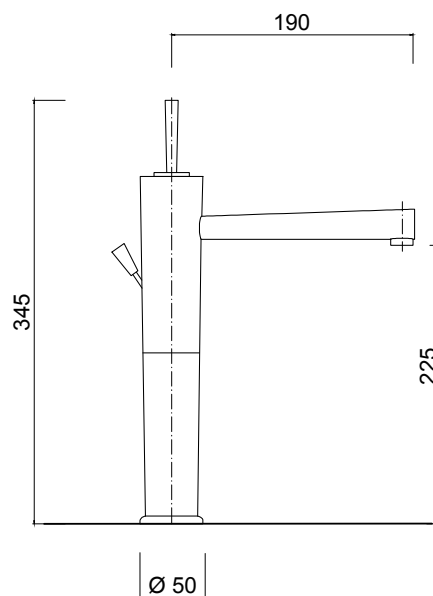

# QUACK

9111BLA

Cartuccia Joystick  
Joystick cartridge

**Monocomando lavabo con prolunga, bocca lunga, scarico 1"1/4 (con flessibile)**

*High wash-basin single-lever mixer with long spout, 1"1/4 pop-up waste (with flex.).*

*Mitigeur lavabo haut avec bec long, avec vidage 1"1/4 (avec flexible).*

*Einhand-Waschtischbatterie mit hohem und langem Auslauf, mit Ablaufgarnitur 1"1/4 (mit flexiblen Anschlusschläuchen).*

*Monomando lavabo alto con caño longo, tapón accionado por varilla 1"1/4 (con flex.).*

*Высокий однорычажный смеситель для раковины с удлиненным изливом, донный клапан 1"1/4 (гибкая подводка).*

Articolo	Note	CROMO			
9111BLA		✓			

**CROMO:** Cromo / Chrome-Plated

**Rubinetteria Giulini Giovanni srl**