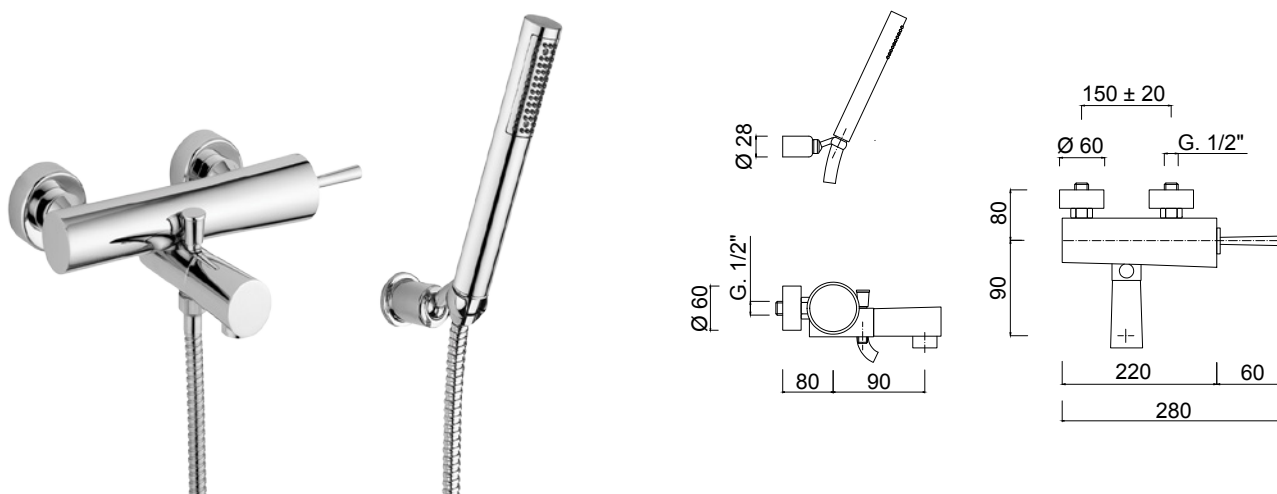

QUACK

9101

Monocomando vasca esterno con set doccia duplex.

External bathtub single-lever mixer with duplex shower kit.

Mitigeur bain/douche extérieur avec ensemble de douche duplex.

Aufputz- Einhebelmischer für die Badewanne mit Brauseset Duplex.

Monomando bañera externo con conjunto de ducha duplex.

Однорычажный смеситель внешнего монтажа для ванны с душевым набором "Duplex"

| Articolo | Note | CROMO | | | |
|----------|------|-------|--|--|--|
| 9101 | | ✓ | | | |