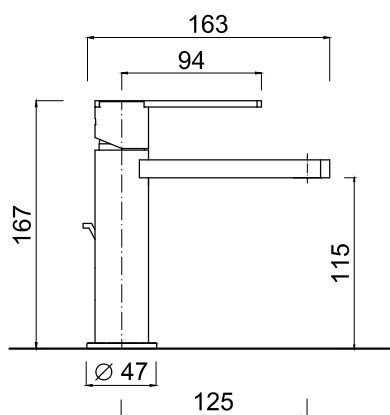

SURF

5805A

Cartuccia ceramica
Ceramic cartridge

3021S

Aeratore orientabile
Swiveling aerator

Aeratore WATERSAVING, 5 Lt min
WATERSAVING aerator, 5 Lt per min

Monocomando lavabo, scarico 1"1/4 (con flessibile)

Wash-basin single-lever mixer, 1"1/4 pop-up waste (with flexible).

Mitigeur lavabo avec vidage 1"1/4 (avec flexible).

Einhand-Waschtischbatterie mit Ablaufgarnitur 1"1/4 (mit flexiblen Anschlusschläuchen).

Monomando lavabo tapón accionado por varilla 1"1/4 (con flexible).

Однорычажный смеситель для раковины, донный клапан 1"1/4 (гибкая подводка).

Articolo	Note	CROMO	BO-NO-NKO	LV	BEO
5805A		✓	✓	✓	✓
5805/SC	SC	✓	✓	✓	✓