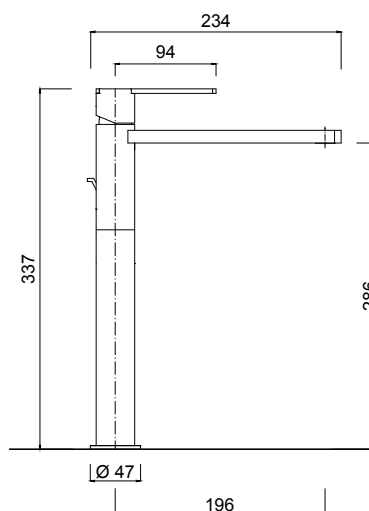

SURF

5839A

Cartuccia ceramica
Ceramic cartridge

Aeratore orientabile
Swiveling aerator

Aeratore WATERSAVING, 5 Lt min
WATERSAVING aerator, 5 Lt per min

Monocomando lavabo con prolunga, bocca lunga, scarico 1"1/4 (con flessibile)

High wash-basin single-lever mixer with long spout, 1"1/4 pop-up waste (with flex.).

Mitigeur lavabo haut avec bec long, avec vidage 1"1/4 (avec flexible).

Einhand-Waschtischbatterie mit hohem und langem Auslauf, mit Ablaufgarnitur 1"1/4 (mit flexiblen Anschlussschläuchen).

Monomando lavabo alto con caño longo, tapón accionado por varilla 1"1/4 (con flex.).

Высокий однорычажный смеситель для раковины с удлинённым изливом, донный клапан 1"1/4 (гибкая подводка).

Articolo	Note	CROMO	BO-NO-NKO	LV	BEO
5839A		✓	✓	✓	✓
5839/SC	SC	✓	✓	✓	✓