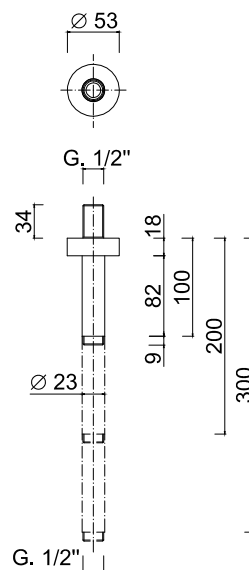

PRAGA - PRAGA CRYSTAL

1762-10

Braccio doccia da soffitto mm.100.

Ceiling shower arm mm 100.

Bras de douche vertical mm 100.

Brausearm für Deckenmontage mm 100.

Braço de ducha a techo mm 100.

Держатель душа 100 мм, потолочный

Articolo	Note	CROMO	CR	BR	O
1762-10	mm 100	✓	x	✓	✓
1762-20	mm 200	✓	x	x	x
1762-30	mm 300	✓	x	x	x

CROMO: Cromo / Chrome-Plated - **CR:** Cromo-Oro / Chrome-Gold - **BR:** Bronzo / Bronze - **O:** Oro / Gold