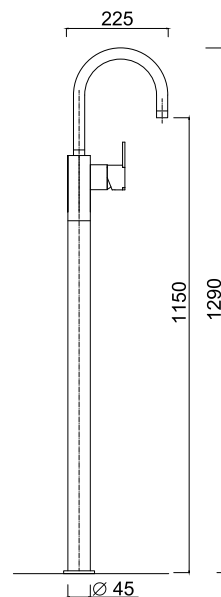

SURF

5890

Cartuccia ceramica
Ceramic cartridge

3022R

5 lt/min Aeratore WATERSAVING, 5 Lt min
WATERSAVING aerator, 5 Lt per min

Senza scarico
Without pop-up waste

Monocomando lavabo a pavimento, bocca girevole

Wash-basin single-lever mixer with floor pillar leg, swivel spout.

Mitigeur lavabo avec colonnette alimentation par le sol, bec mobile.

Waschtisch- Einhebelmischer mit Standfuss Schlauch, Rohrauslauf.

Monomando lavabo con colonna a pavimento, caño giratorio.

Однорычажный смеситель для раковины с напольной колонной, поворотный излив.

Articolo	Note	CROMO	BO-NO-NKO	LV	BEO
5890		√	X	√	X

CROMO: Cromo / Chrome-Plated - **BO:** Bianco Opaco / Matt White - **NO:** Nero Opaco / Matt Black - **NKO:** Nikel Opaco / Matt Nikel - **LV:** Cromato leva verniciata / Chrome-plated with varnished lever - **BEO:** Beige Oro / Beige Gold - **SC:** Senza scarico / Without pop-up waste