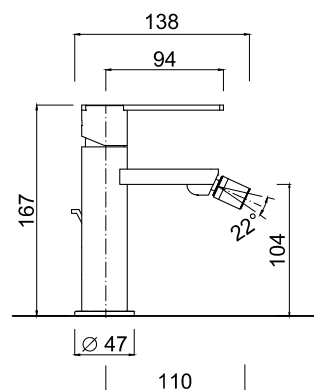

SURF

5807A

Cartuccia ceramica
Ceramic cartridge

3021S

5 lt/min Aeratore WATERSAVING, 5 Lt min
WATERSAVING aerator, 5 Lt per min

Monocomando bidet, scarico 1"1/4 (con flessibile).

Bidet single-lever mixer, 1"1/4 pop-up waste (with flexible).

Mélangeur bidet avec vidage 1"1/4 (avec flexible).

Einhand-Bidetbatterie mit Ablaufgarnitur 1"1/4 (mit flexiblen Anschlusschläuchen).

Monomando bidet, tapón accionado por varilla 1"1/4 (con flexible).

Однорычажный смеситель для биде, донный клапан 1"1/4 (гибкая подводка).

Articolo	Note	CROMO	BO-NO-NKO	LV	BEO
5807A		√	√	√	√

CROMO: Cromo / Chrome-Plated - **BO:** Bianco Opaco / Matt White - **NO:** Nero Opaco / Matt Black - **NKO:** Nickel Opaco / Matt Nickel - **LV:** Cromato leva verniciata / Chrome-plated with varnished lever - **BEO:** Beige Oro / Beige Gold - **SC:** Senza scarico / Without pop-up waste

Rubinetteria Giulini Giovanni srl

Via Salvo D'Acquisto, 22 - 28076 Pogno (No) Italy

Tel. +39 0322 97157 / Fax. +39 032297498 - Tel. Export +39 0322 97057 - www.giulini.it - info@giulini.it