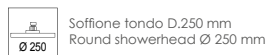

SURF

5813KB

Set doccia incasso monocomando con deviatore, soffione abs, kit duplex incasso

Shower built-in single-lever mixer with diverter, abs shower head, built-in duplex shower kit.

Mitigeur pour douche à encaissement avec inverseur, pomme de douche en abs, ensemble de douche duplex à encaissement.

Unterputz- Duscheneinhebelmischer mit Umstellung, Brausekopf in Messing, Einbau- Brauseset Duplex.

Monomando ducha para empotrar con desviador, rociador ducha en abs, conjunto ducha duplex para empotrar.