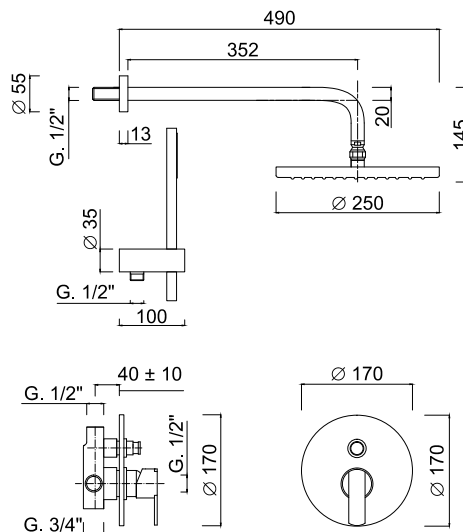

SURF

5813KB

Set doccia incasso monocomando con deviatore, soffione abs, kit duplex incasso

Shower built-in single-lever mixer with diverter, abs shower head, built-in duplex shower kit.

Mitigeur pour douche à encaissement avec inverseur, pomme de douche en abs, ensemble de douche duplex à encaissement.

Unterputz- Duscheneinhebelmischer mit Umstellung, Brausekopf in Messing, Einbau- Brauseset Duplex.

Monomando ducha para empotrar con desviador, rociador ducha en abs, conjunto ducha duplex para empotrar.

Однорычажный встроенный смеситель для душа с дивертером, верхний душ из латуни, встроенный душевой набор "Duplex".

Articolo	Note	CROMO	BO-NO-NKO	LV	BEO
5813KB		✓	✓	✓	✓