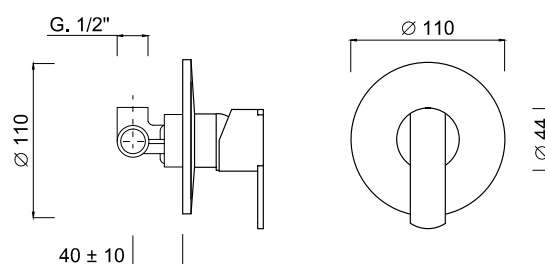

SURF

5815

Cartuccia ceramica
Ceramic cartridge

Monocomando doccia incasso.

Shower built-in single-lever mixer.

Mitigeur pour douche à encaissement.

Unterputz-Duscheneinhebelmischer.

Monomando doccia para empotrar.

Однорычажный встроенный смеситель для душа.

Articolo	Note	CROMO	BO-NO-NKO	LV	BEO
5815		√	√	√	√

CROMO: Cromo / Chrome-Plated - **BO:** Bianco Opaco / Matt White - **NO:** Nero Opaco / Matt Black - **NKO:** Nickel Opaco / Matt Nickel - **LV:** Cromato leva verniciata / Chrome-plated with varnished lever - **BEO:** Beige Oro / Beige Gold - **SC:** Senza scarico / Without pop-up waste