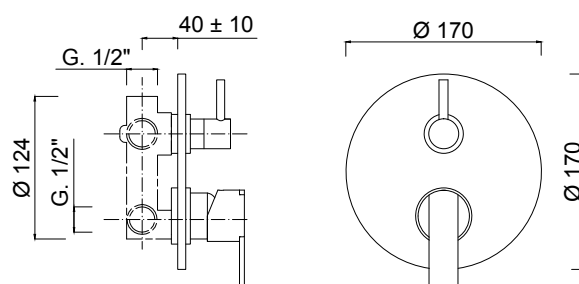

SURF

5813-3

Cartuccia ceramica
Ceramic cartridge

Deviatore 4 vie-1 entrate 3 uscite
4-way diverter -1 inlet and 3 outlets

Monocomando doccia incasso con deviatore 3 uscite

*Shower built-in single-lever mixer with 3 outlets diverter.
Mitigeur pour douche à encaissement avec inverseur à 3 sorties.
Unterputz- Duscheneinhebelmischer mit 3-Augänge Umstellung.
Monomando ducha para empotrar con desviador a 3 salidas.
Однорычажный встроенный смеситель для душа с дивертером на 3 выхода.*

Articolo	Note	CROMO	BO-NO-NKO	LV	BEO
5813-3		√	√	√	√

CROMO: Cromo / Chrome-Plated - **BO:** Bianco Opaco / Matt White - **NO:** Nero Opaco / Matt Black - **NKO:** Nikel Opaco / Matt Nikel - **LV:** Cromato leva verniciata / Chrome-plated with varnished lever - **BEO:** Beige Oro / Beige Gold - **SC:** Senza scarico / Without pop-up waste