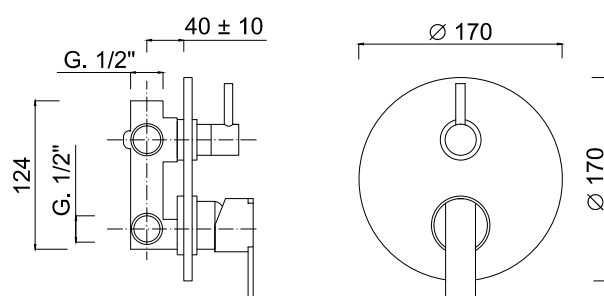

SURF

5813-4

Cartuccia ceramica
Ceramic cartridge

3022

Deviatore 5 vie-1 entrate 4 uscite
5-way diverter - 1 inlet and 4 outlets

Monocomando doccia incasso con deviatore 4 uscite

Shower built-in single-lever mixer with 4 outlets diverter
Mitigeur pour douche à encaissement avec inverseur à 4 sorties
Unterputz- Duscheneinhebelmischer mit 4-Augänge Umstellung
Monomando ducha para empotrar con desviador a 4 salidas
Однорычажный встроенный смеситель для душа с дивертером на 4 выхода

Articolo	Note	CROMO	BO-NO-NKO	LV	BEO
5813-4		√	√	√	√

CROMO: Cromo / Chrome-Plated - **BO:** Bianco Opaco / Matt White - **NO:** Nero Opaco / Matt Black - **NKO:** Nikel Opaco / Matt Nikel - **LV:** Cromato leva verniciata / Chrome-plated with varnished lever - **BEO:** Beige Oro / Beige Gold - **SC:** Senza scarico / Without pop-up waste