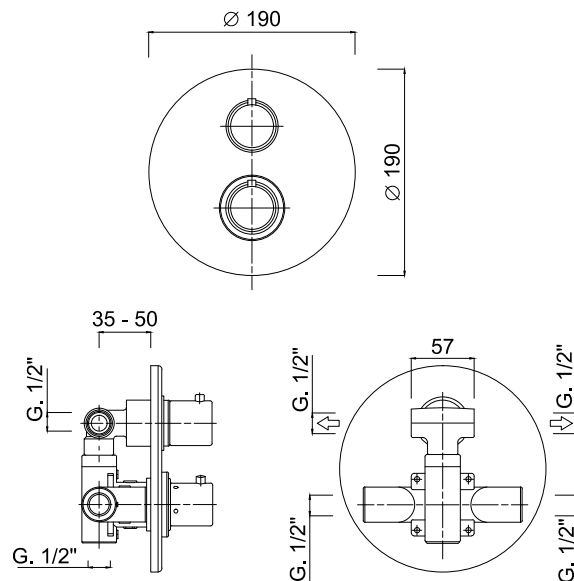

## 8213

**T<sub>38°</sub>** Termostatico  
Thermostatic

 Deviatore 3 vie - 1 entrata 2 uscite  
3-way diverter - 1 inlet 2 outlets

Встроенный термостатический смеситель на 2 выхода.

Articolo	Note	CROMO	BO-NO-NKO	LV	BEO
8213		√	X	X	X

**CROMO:** Cromo / Chrome-Plated - **BO:** Bianco Opaco / Matt White - **NO:** Nero Opaco / Matt Black - **NKO:** Nickel Opaco / Matt Nickel - **LV:** Cromato leva verniciata / Chrome-plated with varnished lever - **BEO:** Beige Oro / Beige Gold - **SC:** Senza scarico / Without pop-up waste