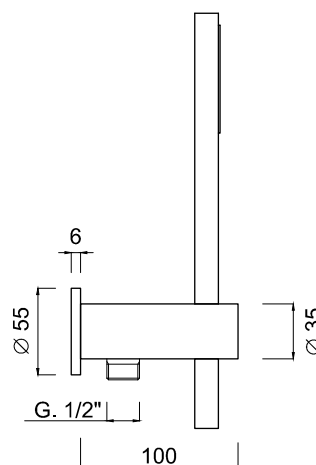

SURF

1544

Sistema anticalcare
Anti-scale system

Kit duplex incasso Surf

Built-in duplex shower kit Surf.

Ensemble de douche duplex à encaissement Surf.

Einbaubrauseset Duplex Surf.

Conjunto de ducha duplex para empotrar Surf.

встроенный душевой набор "Duplex" Surf.

Articolo	Note	CROMO	BO-NO-NKO	LV	BEO
1544		√	x	x	x

CROMO: Cromo / Chrome-Plated - **BO:** Bianco Opaco / Matt White - **NO:** Nero Opaco / Matt Black - **NKO:** Nikel Opaco / Matt Nikel - **LV:** Cromato leva verniciata / Chrome-plated with varnished lever - **BEO:** Beige Oro / Beige Gold - **SC:** Senza scarico / Without pop-up waste