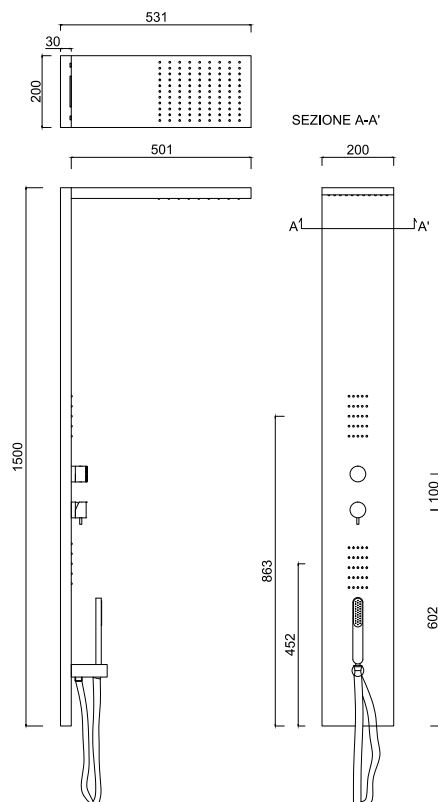

COMPOSIZIONI

1630

Completo colonna doccia esterna monocomando, soffione pioggia, kit duplex, soffioncini frontali

Complete shower column with single-lever mixer, shower head with rain flow, duplex shower kit, frontal body sprays.

Columna ducha completa con monomando, rociador a techo con chorro lluvia, conjunto de ducha duplex, duchas frontales.

Цельная душевая колонна с однорычажным смесителем, верхний душ с функцией дождя, душевой набор "Duplex", фронтальные боковые форсунки.

Articolo	Note	CROMO	BO-NO-NKO	BR	O
1630		√	X	X	X

CROMO: Cromo / Chrome-Plated - BO: Bianco Opaco / Matt White - NO: Nero Opaco / Matt Black - NKO: Nikel Opaco / Matt Nikel - AR: Argento Antico / Old Silver - BR: Bronzo / Bronze - O: Oro / Gold