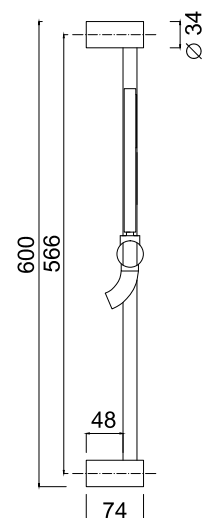

## 5808WS

Cartuccia ceramica  
Ceramic cartridge

3022

Sistema anticalcare  
Anti-scale system

Monomando ducha exterior con conjunto de ducha.

Однорычажный смеситель внешнего монтажа для душа с комплектом штанги для душа.

Articolo	Note	CROMO	BO-NO-NKO	LV	BEO
5808WS		✓	✓	✓	✓

**CROMO:** Cromo / Chrome-Plated - **BO:** Bianco Opaco / Matt White - **NO:** Nero Opaco / Matt Black - **NKO:** Nickel Opaco / Matt Nickel - **LV:** Cromato leva verniciata / Chrome-plated with varnished lever - **BEO:** Beige Oro / Beige Gold - **SC:** Senza scarico / Without pop-up waste