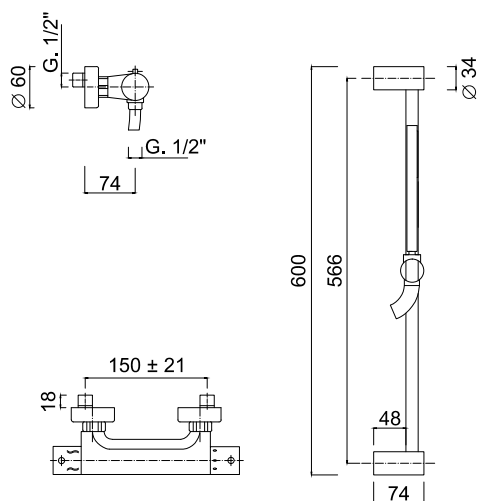

SURF

8208EXWS

Termostatico
Thermostatic

Sistema anticalcare
Anti-scale system

Termostatico doccia esterno attacco da 1/2 con saliscendi e doccia

External thermostatic shower mixer with 1/2 connection, with sliding rail set.

Mélangeur thermostatique 1/2 avec barre coulissante et ensemble de douche.

Thermostat-Brausebatterie 1/2 mit Brausestange und Brauseset.

Mezclador termostático externo ducha 1/2 con conjunto de ducha.

Внешний термостатический смеситель для душа с соединением 1/2" с комплектом штанги для душа.

Articolo	Note	CROMO	BO-NO-NKO	LV	BEO
8208EXWS		√	x	x	x

CROMO: Cromo / Chrome-Plated - **BO:** Bianco Opaco / Matt White - **NO:** Nero Opaco / Matt Black - **NKO:** Nickel Opaco / Matt Nickel - **LV:** Cromato leva verniciata / Chrome-plated with varnished lever - **BEO:** Beige Oro / Beige Gold - **SC:** Senza scarico / Without pop-up waste