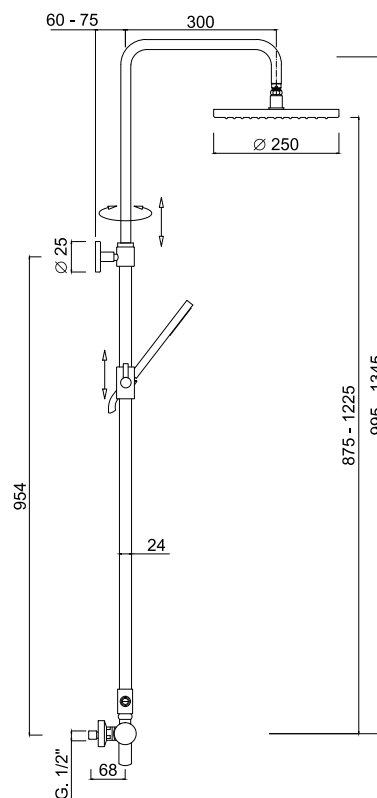

SURF

5808SWC-S

Cartuccia ceramica
Ceramic cartridge

Soffione tondo D.250 mm
Round showerhead Ø 250 mm

Sistema anticalcare
Anti-scale system

Orientabile
Swivelling

Scorrevole
Sliding

Telescopico
Extendible

Colonna doccia esterna monocomando, set doccia, soffione in abs

External shower mixer with shower column, shower kit, abs shower head.

Mitigeur de douche avec colonne de douche extérieure, ensemble de douche, pomme de douche en abs.

Aufputz- Brausemischer mit Säulenbrause, Brause-set, Kopfbrause in abs.

Misturdor para ducha con columna para ducha exterior, conjunto de ducha, rociador en latón.

Однорычажный смеситель для душа внешнего монтажа с душевой колонной, душевой набор, верхний душ из латуни.

Articolo	Note	CROMO	BO-NO-NKO	LV	BEO
5808SWC-S		✓	✓	✓	✓

CROMO: Cromo / Chrome-Plated - BO: Bianco Opaco / Matt White - NO: Nero Opaco / Matt Black - NKO: Nikel Opaco / Matt Nikel - LV: Cromato leva verniciata / Chrome-plated with varnished lever - BEO: Beige Oro / Beige Gold - SC: Senza scarico / Without pop-up waste