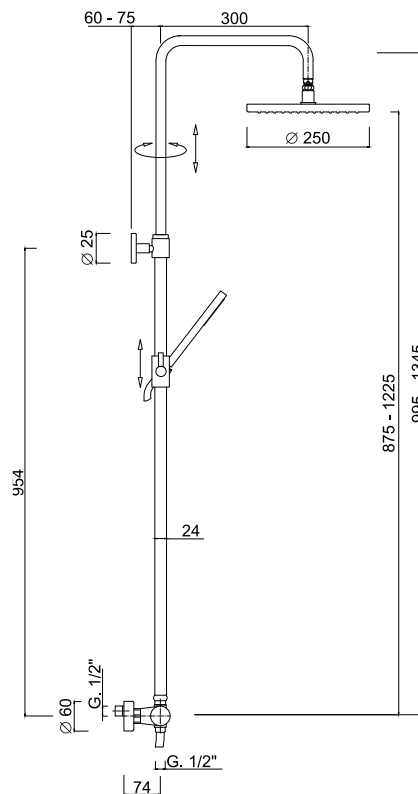

SURF

8210WC-S

T_{38°} Termostatico
Thermostatic

Ø 250 Soffione fondo D.250 mm
Round showerhead Ø 250 mm

Anticalcare Sistema anticalcare
Anti-scale system

Swivelling Orientabile
Swivelling

Sliding Scorrevole
Sliding

Extendible Telescopico
Extendible

Colonna doccia esterna termostatica, set doccia, soffione abs
External thermostatic shower column, shower kit, abs shower head.
Colonne de douche avec mélangeur thermostatique, ensemble de
douche, pomme de douche en abs.
Aufputz- Standbrause mit Thermostat-Brausebatterie, Brauseset, abs
Kopfbrause.
Columna ducha con mezclador termostático, conjunto de ducha,
rociador ducha abs.
Термостатическая душевая колонна внешнего монтажа,
душевой набор, верхний душ ABS.

Articolo	Note	CROMO	BO-NO-NKO	LV	BEO
8210WC-S		√	X	X	X

CROMO: Cromo / Chrome-Plated - **BO:** Bianco Opaco / Matt White - **NO:** Nero Opaco / Matt Black - **NKO:** Nickel Opaco / Matt Nickel - **LV:** Cromato leva verniciata / Chrome-plated with varnished lever - **BEO:** Beige Oro / Beige Gold - **SC:** Senza scarico / Without pop-up waste