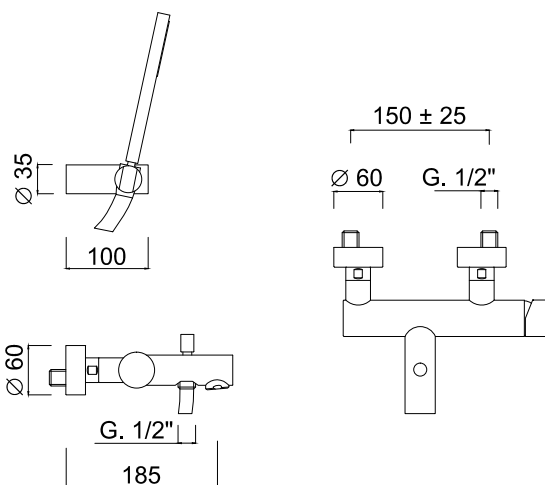

SURF

5801

Cartuccia ceramica
Ceramic cartridge

Sistema anticalcare
Anti-scale system

Monocomando vasca esterno con set doccia duplex.

External bathtub single-lever mixer with duplex shower kit.

Mitigeur bain/douche extérieur avec ensemble de douche duplex.

Aufputz- Einhebelmischer für die Badewanne mit Brauseset Duplex.

Monomando bañera externo con conjunto de ducha duplex.

Однорычажный смеситель внешнего монтажа для ванны с душевым набором "Duplex"

Articolo	Note	CROMO	BO-NO-NKO	LV	BEO
5801		✓	✓	✓	✓

CROMO: Cromo / Chrome-Plated - **BO:** Bianco Opaco / Matt White - **NO:** Nero Opaco / Matt Black - **NKO:** Nickel Opaco / Matt Nickel - **LV:** Cromato leva verniciata / Chrome-plated with varnished lever - **BEO:** Beige Oro / Beige Gold - **SC:** Senza scarico / Without pop-up waste