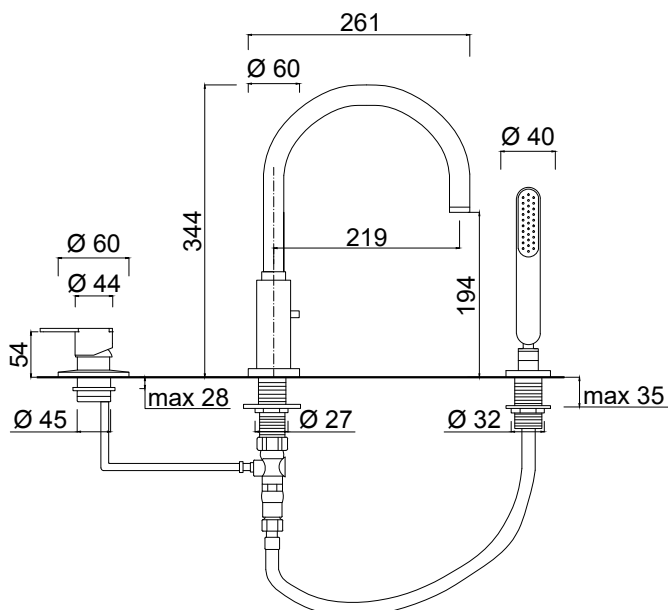

SURF

5865BD

Cartuccia ceramica
Ceramic cartridge

Sistema anticalcare
Anti-scale system

Monocomando bordo vasca 3 fori, bocca con deviatore

3-hole single-lever mixer deck-mounted for bath's border, spout with diverter.

Mélangeur à 3 trous, bec avec déviateur.

3-Loch Wannenmischer, Auslauf mit Umstellung.

Monomando baño sobre repisa, caño con desviación.

Однорычажный смеситель на 3 отверстия на борту ванны, излив с дивертером.

Articolo	Note	CROMO	BO-NO-KNO	LV	BEO
5865BD		√	√	√	√

CROMO: Cromo / Chrome-Plated - **BO:** Bianco Opaco / Matt White - **NO:** Nero Opaco / Matt Black - **NKO:** Nickel Opaco / Matt Nickel - **LV:** Cromato leva verniciata / Chrome-plated with varnished lever - **BEO:** Beige Oro / Beige Gold - **SC:** Senza scarico / Without pop-up waste