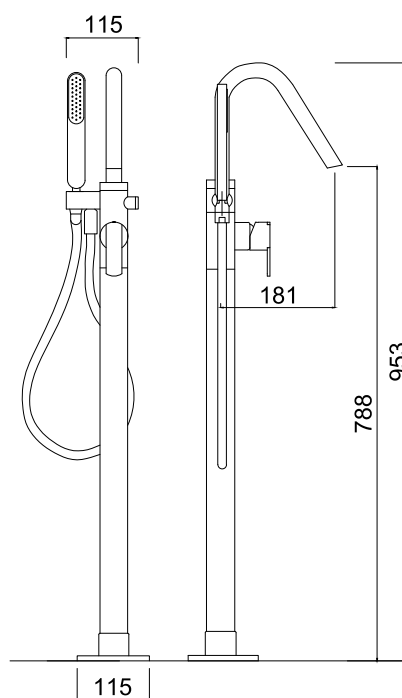

SURF

5892

Cartuccia ceramica
Ceramic cartridge

3022

Sistema anticalcare
Anti-scale system

G-BOX
Box incasso
Built-in box

Monocomando vasca a pavimento (con scatola incasso)

Free-standing bath mixer (with built-in box).

Mélangeur baignoire à terre (avec la boîte murale).

Wannenmischer mit Standfuss Schlauch (mit Montagedose auf dem Boden).

Monocomando bañera a pavimento (con caja de montaje en el suelo).

Свободно-стоящий смеситель для ванны (со встраиваемой коробкой).

Articolo	Note	CROMO	BO-NO-NKO	LV	BEO
5892		✓	x	✓	x

CROMO: Cromo / Chrome-Plated - **BO:** Bianco Opaco / Matt White - **NO:** Nero Opaco / Matt Black - **NKO:** Nickel Opaco / Matt Nickel - **LV:** Cromato leva verniciata / Chrome-plated with varnished lever - **BEO:** Beige Oro / Beige Gold - **SC:** Senza scarico / Without pop-up waste