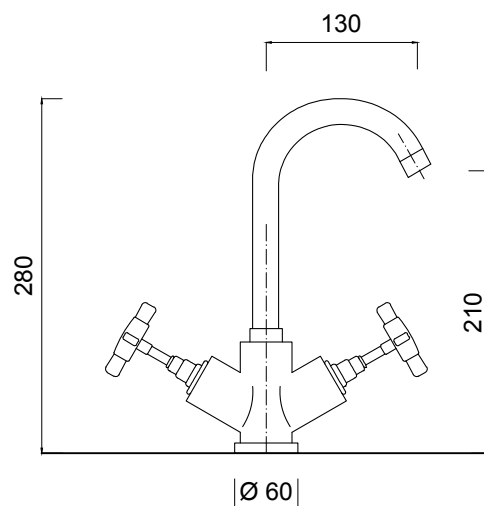

G5

7957A

Vitone dischi ceramici, rotazione 90°
Ceramic discs headwork, 90° rotation

0132K

Monoforo lavabo, bocca girevole, scarico 1"1/4 (con flessibile).
Wash-basin unit, swivel spout, 1"1/4 pop-up waste (with flexible).
Mélangeur monotrou lavabo, bec mobile, vidage automatique 1"1/4 (avec flex.)
Waschtisch-Einlochbatterie, Rohrauslauf, Ablaufgarnitur 1"1/4 (mit flexiblen Anschlussschläuchen).
Monobloque lavabo, caño giratorio, tapón accionado por varilla 1"1/4 (con flexible).
Смеситель для раковины, поворотный излив, донный клапан 1"1/4 (гибкая подводка).

| Articolo | Note | CROMO | AR | O | |
|----------|------|-------|----|---|--|
| 7957A | | ✓ | ✓ | ✓ | |

CROMO: Cromo / Chrome-Plated - **AR:** Argento Antico / Old Silver - **O:** Oro / Gold

Rubinetteria Giulini Giovanni srl