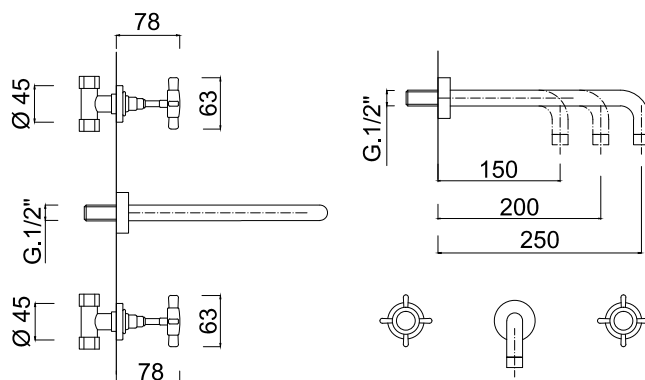

G5

7920-25

Vitone dischi ceramici, rotazione 90°
Ceramic discs headwork, 90° rotation

0132K

Senza scarico
Without pop-up waste

Lavabo 3 fori a muro, bocca mm.200, senza scarico.

Wall-mounted 3-hole wash-basin set, spout mm 200, without pop-up waste.

Mélangeur lavabo mural 3 trous, bec mm 200, sans vidage.

3-Loch Waschtischarmatur für die Wandmontage, Auslauf mm 200, ohne Ablaufgarnitur.

Bimando lavabo mural 3 agujeros, caño mm 200, sin desagüe automático.

Комплект для раковины на 3 отверстия настенного монтажа, излив 200 мм., без донного клапана

Articolo	Note	CROMO	AR	O
7920-25	mm 250	✓	✓	✓
7920-20	mm 200	✓	✓	✓
7920-15	mm 150	✓	✓	✓

CROMO: Cromo / Chrome-Plated - AR: Argento Antico / Old Silver - O: Oro / Gold