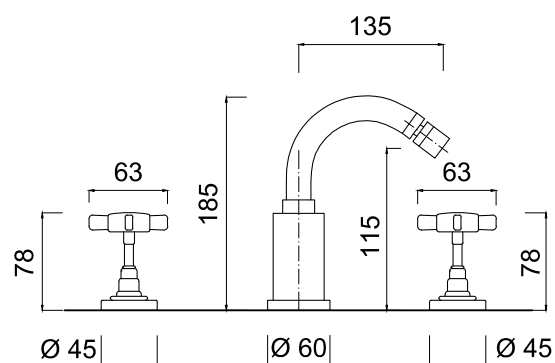

G5

7945A

Vitone dischi ceramici, rotazione 90°
Ceramic discs headwork, 90° rotation

0132K

Batteria bidet 3 fori, bocca girevole, scarico 1"1/4

3-hole bidet set, swivel spout, 1"1/4 pop-up waste.

Mélangeur bidet à 3 trous, bec mobile, vidage automatique 1"1/4.

Bidet-Dreilochbatterie, Rohrauslauf, Ablaufgarnitur 1"1/4.

Bateria bidet, caño giratorio, tapón accionado por varilla 1"1/4.

Комплект для биде на 3 отверстия, поворотный излив, донный клапан 1"1/4 (гибкая подводка).