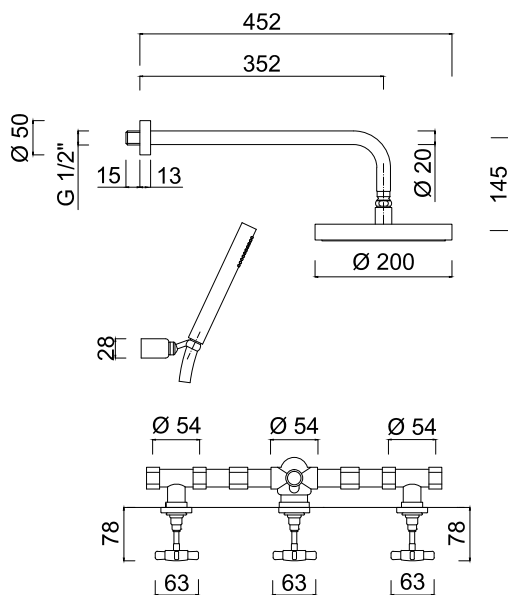

G5

7915W2KS

Set doccia incasso con deviatore 2 vie, soffione ottone, kit duplex incasso

Concealed shower taps with 2 ways diverter, brass shower head, built-in duplex shower kit

Mélangeur douche encastré avec inverseur à 2 voies, pomme de douche en laiton, ensemble de douche duplex à encaissement

Unterputz-Brausebatterie mit 2-Wege-Umstellung, Brausekopf in Messing, Einbau-Brauseset Duplex

Grupo ducha empotrar con desviador 2 salidas, rociador ducha en latón, conjunto ducha duplex para empotrar

Встроенные краны для душа с дивертером на 2 выхода, верхний душ из латуни, встроенный душевой набор "Duplex"

Articolo	Note	CROMO	AR	O	
7915W2KS		✓	✓	✓	

CROMO: Cromo / Chrome-Plated - AR: Argento Antico / Old Silver - O: Oro / Gold