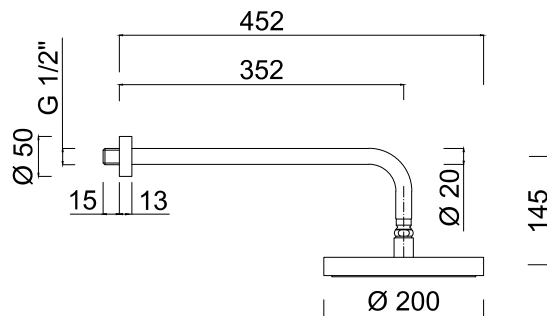

G5

7915WB

Vitone dischi ceramici, rotazione 90°
Ceramic discs headwork, 90° rotation

0132K

Soffione tondo D.200 mm
Round showerhead Ø 200 mm

Sistema anticalcare
Anti-scale system

Set doccia incasso, soffione in ottone

Concealed shower tap, brass shower head.

Mélangeur douche encastré, pomme de douche mural en laiton.

Unterputz-Brausebatterie mit Kopfbrause in Messing.

Grupo ducha empotrar con raciador en latón.

Встроенные краны для душа, верхний душ из латуни.

Articolo	Note	CROMO	AR	O	
7915WB		√	√	√	

CROMO: Cromo / Chrome-Plated - **AR:** Argento Antico / Old Silver - **O:** Oro / Gold

Rubinetteria Giulini Giovanni srl

Via Salvo D'Acquisto, 22 - 28076 Poggio (No) Italy