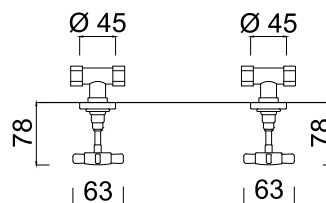

G5

7915WB

Vitone dischi ceramici, rotazione 90°
Ceramic discs headwork, 90° rotation

0132K

Soffione tondo D.200 mm
Round showerhead Ø 200 mm

Sistema anticalcare
Anti-scale system

Set doccia incasso, soffione in ottone

Concealed shower tap, brass shower head.

Mélangeur douche encastré, pomme de douche mural en laiton.

Unterputz-Brausebatterie mit Kopfbrause in Messing.

Grupo ducha empotrar con raciador en latón.

Встроенные краны для душа, верхний душ из латуни.