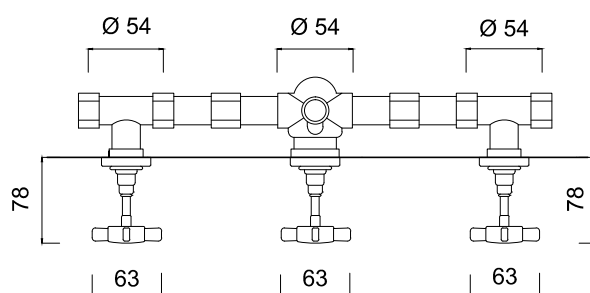

G5

7915W2

Vitone dischi ceramici, rotazione 90°
Ceramic discs headwork, 90° rotation

0132K

Deviatore 4 vie-2 entrate 2 uscite
4-way diverter -2 inlets and 2 outlets

Rubinetti incasso doccia e deviatore 2 uscite.

Concealed shower taps and 2 outlets diverter.

Mélangeur douche encastré et inverseur 2 sorties.

Unterputz-Brausebatterie mit 2-Ausgänge Umstellung.

Grupo ducha empotrar y desviador 2 salidas.

Встроенные краны для душа и дивертер на 2 выхода

Articolo	Note	CROMO	AR	O	
7915W2		✓	✓	✓	

CROMO: Cromo / Chrome-Plated - **AR:** Argento Antico / Old Silver - **O:** Oro / Gold

Rubinetteria Giulini Giovanni srl

Via Salvo D'Acquisto, 22 - 28076 Poggio (No) Italy

Tel. +39 0322 97157 / Fax. +39 032297498 - Tel. Export +39 0322 97057 - www.giulini.it - info@giulini.it