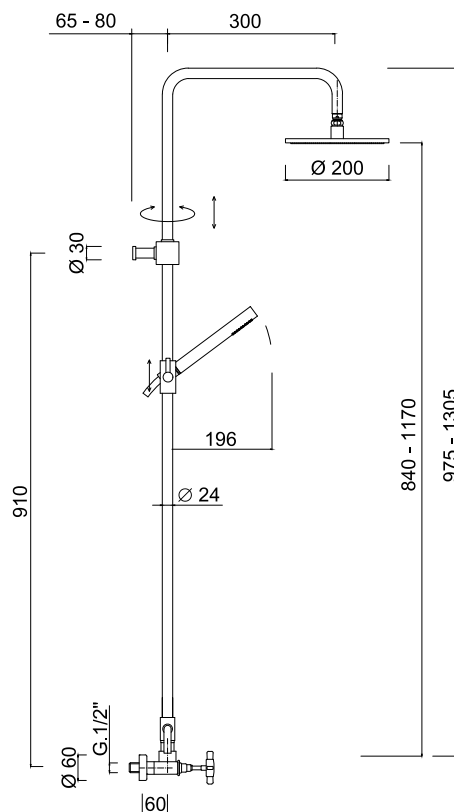

G5

7907WC-S

Vitone dischi ceramici, rotazione 90°
Ceramic discs headwork, 90° rotation

0132K

Soffione tondo D.200 mm
Round showerhead Ø 200 mm

Ø 200

Sistema anticalcare
Anti-scale system

Orientabile
Swivelling

Telescopico
Extendible

Scorrevole
Sliding

Colonna doccia esterna, set doccia, soffione in ottone

External shower column, shower kit, brass shower head.

Colonne de douche extérieure, ensemble de douche, pomme de douche en laiton.

Aufputz-Standbrause, Brauseset, Kopfbrause in Messing.

Columna ducha externa, conjunto de ducha, rociador en latón.

Душевая колонна внешнего монтажа, душевой набор, верхний душ из латуни

Articolo	Note	CROMO	AR	O	
7907WC-S		√	√	√	