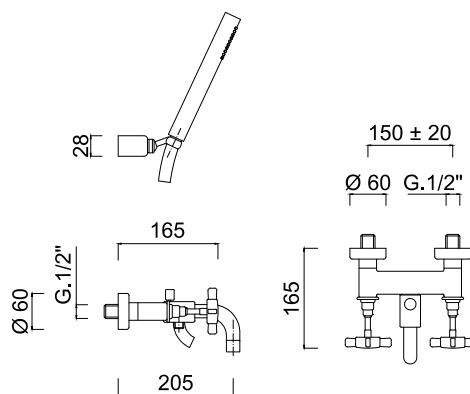

G5

7901

Vitone dischi ceramici, rotazione 90°
Ceramic discs headwork, 90° rotation

0132K

Sistema anticalcare
Anti-scale system

Gruppo vasca esterno con set doccia duplex

External bathtub set with duplex shower kit.

Mélangeur bain-douche extérieur avec ensemble de douche duplex.

Wannenbatterie mit Schlauch-Handbrause und verstellbarem Wandhalter.

Grupo bañera externo con conjunto de ducha duplex.

Комплект для ванны внешнего монтажа с душевым набором "Duplex".

Articolo	Note	CROMO	AR	O	
7901		√	√	√	

CROMO: Cromo / Chrome-Plated - **AR:** Argento Antico / Old Silver - **O:** Oro / Gold

Rubinetteria Giulini Giovanni srl

Via Salvo D'Acquisto, 22 - 28076 Poggio (No) Italy