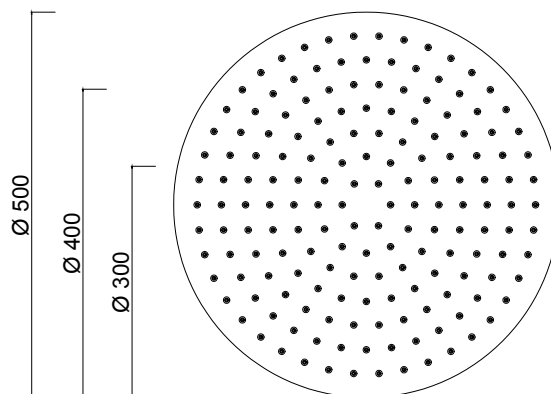

# DOCCE

## 1726-50

**Soffione inox incasso Ø 500, con getto pioggia.**

*Ceiling-mounted stainless steel shower head Ø 500, with rainfall jet.  
Ciel de pluie à encastrer au plafond en acier inox Ø 500 avec jet à pluie.*

*Kopfbrause Inox für Deckeneinbau Ø 500, mit Regenstrahl.*

*Rociador Inox de techo empotrado Ø 500, con chorro lluvia.*

*Верхний душ Ø 500 из нержавеющей стали с функцией дождя.*

Articolo	Note	CROMO	BO-NO-NKO	BR	BEO-O
1726-50	mm 500	√	√	√	√
1726-40	mm 400	√	√	√	√
1726-30	mm 300	√	√	√	√