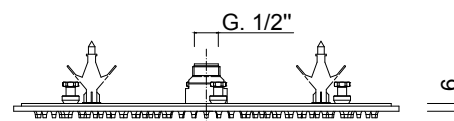

## 1726-50

**Soffione inox incasso Ø 500, con getto pioggia.**

*Ceiling-mounted stainless steel shower head Ø 500, with rainfall jet.  
Ciel de pluie à encastrer au plafond en acier inox Ø 500 avec jet à pluie.*

*Kopfbrause Inox für Deckeneinbau Ø 500, mit Regenstrahl.*

*Rociador Inox de techo empotrado Ø 500, con chorro lluvia.*

*Верхний душ Ø 500 из нержавеющей стали с функцией дождя.*

Articolo	Note	CROMO	BO-NO-NKO	BR	BEO-O
1726-50	mm 500	√	√	√	√
1726-40	mm 400	√	√	√	√
1726-30	mm 300	√	√	√	√