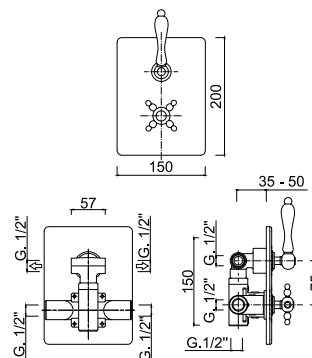

PRAGA - PRAGA CRYSTAL

8213-PR

Termostatico incasso 2 uscite

2 outlets built-in thermostatic mixer

Mitigeur thermostatique mural à 2 sorties

2-Ausgänge eingebaute Einhebel-Thermostatbatterie

Mezclador termostatico a empotrar a 2 salidas.

Встроенный термостатический смеситель на 2 выхода

Articolo	Note	CROMO	CR	BR	O
8213-PR		√	√	√	√
8213-PRL	L	√	√	√	√
8213-PRCE	CE	√	√	√	√
8213-PR/S	S	√	√	√	√

CROMO: Cromo / Chrome-Plated - CR: Cromo-Oro / Chrome-Gold - BR: Bronzo / Bronze - O: Oro / Gold

L: Maniglia Praga legno / Wooden Praga Handle - CE: Maniglia Praga Ceramica / Ceramic Praga Handle - S: Maniglia Praga Crystal / Crystal Praga Handle

Rubinetteria Giulini Giovanni srl

Via Salvo D'Acquisto, 22 - 28076 Pogno (No) Italy

Tel. +39 0322 97157 / Fax. +39 032297498 - Tel. Export +39 0322 97057 - www.giulini.it - info@giulini.it