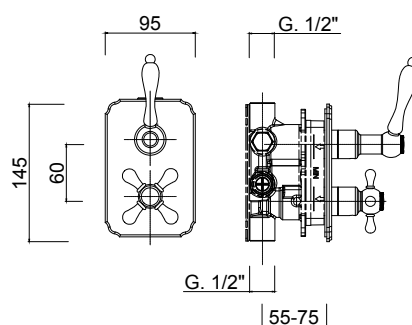

PRAGA - PRAGA CRYSTAL

8283-PR

Termostatico incasso 3 uscite, box incasso.

Built-in thermostatic mixer with 3 outlets, built-in box.

Mitigeur thermostatique douche à encastrer avec 3 sorties, box d'encastrement.

UP-Thermostat mit 3-Wege-Umstellung, inkl. Box.

Termostática empotrada 3 salidas, box empotrado incluido.

Встраиваемый термостатический смеситель с 3 выходами, встраиваемый бокс

Articolo	Note	CROMO	CR	BR	O
8283-PR		✓	✓	✓	✓
8283-PRL	L	✓	✓	✓	✓
8283-PRCE	CE	✓	✓	✓	✓
8283-PR/S	S	✓	✓	✓	✓