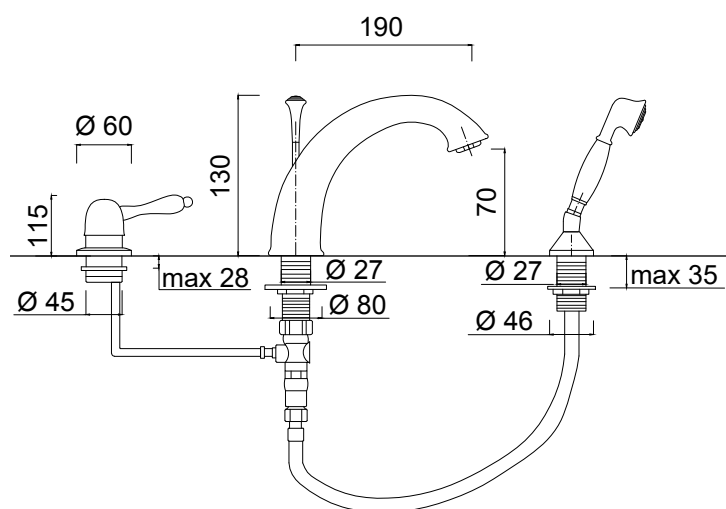

# HARMONY - HARMONY CRYSTAL

9565BD

Cartuccia ceramica  
Ceramic cartridge

3022

## Monocomando bordo vasca 3 fori, bocca con deviatore

3-hole single-lever mixer for bath's border, spout with diverter.

Mitigeur sur gorge à 3 trous, bec avec déviateur.

3-Loch Wannenmischer, Auslauf mit Umstellung.

Monomando baño de repisa con 3 agujeros, caño con desviación.

Однорычажный смеситель на борт ванны на 3 отверстия, излив с дивертером

Articolo	Note	CROMO	AR-BR	O
9565BD		√	√	√
9565BDL	L	√	√	√
9565BDCE	CE	√	√	√
9565BD/S	S	√	√	√
9665BD	LB	√	√	√