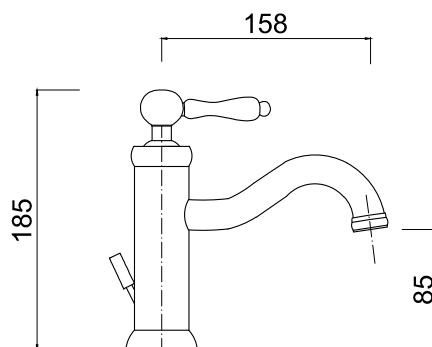

HERMITAGE - HERMITAGE CRYSTAL

4433A

Cartuccia ceramica
Ceramic cartridge

Monocomando lavabo, scarico 1"1/4 (con flessibile).

Wash-basin single-lever mixer, 1"1/4 pop-up waste (with flexible).

Mitigeur lavabo avec vidage 1"1/4 (avec flexible).

Einhand-Waschtischbatterie mit Ablaufgarnitur 1"1/4 (mit flexiblen Anschlusschläuchen).

Monomando lavabo tapón accionado por varilla 1"1/4 (con flexible).

Однорычажный смеситель для раковины, донный клапан 1"1/4 (гибкая подводка).

Articolo	Note	CROMO	BR	O	
4433A					
4433AL	L				
4433ACE	CE				
4433A/S	S				

CROMO: Cromo / Chrome-Plated - **BR:** Bronzo / Bronze - **O:** Oro / Gold

L: Maniglia Hermitage legno / Wooden Hermitage Handle - **CE:** Maniglia Hermitage Ceramica / Ceramic Hermitage Handle - **S:** Maniglia Hermitage Crystal / Crystal Hermitage Handle