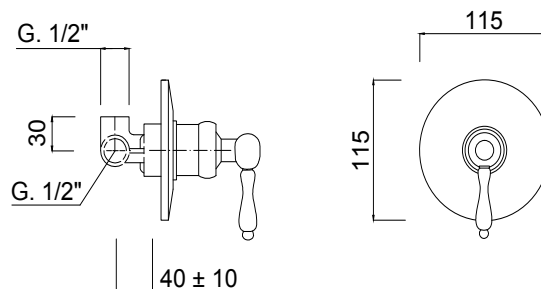

HERMITAGE - HERMITAGE CRYSTAL

4415

Cartuccia ceramica
Ceramic cartridge

Monocomando doccia incasso.

Shower built-in single-lever mixer.

Mitigeur pour douche à encaissement.

Unterputz-Duscheneinhebelmischer.

Monomando ducha para empotrar.

Однорычажный встроенный смеситель для душа

Articolo	Note	CROMO	BR	O	
4415		√	√	√	
4415L	L	√	√	√	
4415CE	CE	√	√	√	
4415/S	S	√	√	√	

CROMO: Cromo / Chrome-Plated - **BR:** Bronzo / Bronze - **O:** Oro / Gold