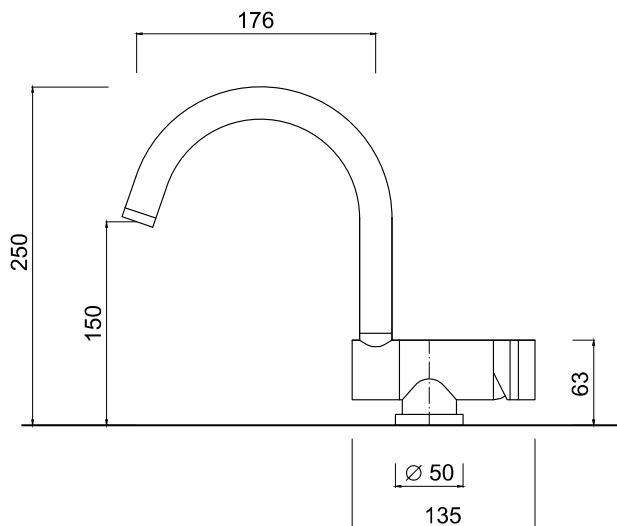

## MR0030/U

Cartuccia ceramica  
Ceramic cartridge

Abbattibile  
Folding

Aeratore WATERSAVING, 5 Lt min  
WATERSAVING aerator, 5 Lt per min

Scarico per lavabo Up&Down 1"1/4  
Basin drain 1"1/4 Up&Down

**Monocomando lavabo abbattibile, bocca girevole, scarico Up&Down (con flessibile).**