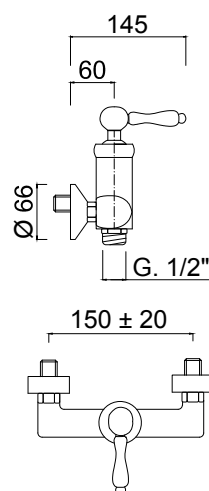

HERMITAGE - HERMITAGE CRYSTAL

4408

Cartuccia ceramica
Ceramic cartridge

3023D

Monocomando doccia esterno

External single-lever shower mixer.

Mitigeur pour douche externe.

Aufputz-Einhebelbatterie.

Monomando ducha externo.

Однорычажный смеситель внешнего монтажа для душа.

Articolo	Note	CROMO	BR	O	
4408		√	√	√	
4408L	L	√	√	√	
4408CE	CE	√	√	√	
4408/S	S	√	√	√	

CROMO: Cromo / Chrome-Plated - **BR:** Bronzo / Bronze - **O:** Oro / Gold