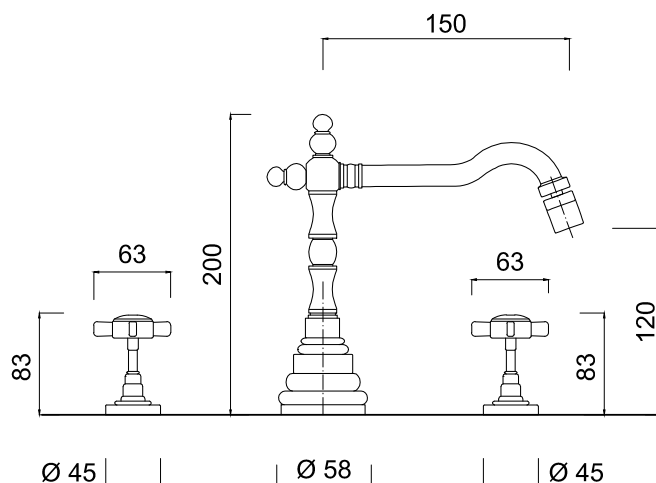

KENSINGTON

3745A

Batteria bidet 3 fori, bocca girevole, scarico 1"1/4

3-hole bidet set, swivel spout, 1"1/4 pop-up waste.

Mélangeur bidet à 3 trous, bec mobile, vidage automatique 1"1/4.

Bidet-Dreilochbatterie, Rohrauslauf, Ablaufgarnitur 1"1/4.

Bateria bidet, caño giratorio, tapón accionado por varilla 1"1/4.

Комплект для биде на 3 отверстия, поворотный излив, донный клапан 1"1/4 (гибкая подводка).

Articolo	Note	CROMO	BR	O	
3745A		√	√	√	

CROMO: Cromo / Chrome-Plated - **BR:** Bronzo / Bronze - **O:** Oro / Gold