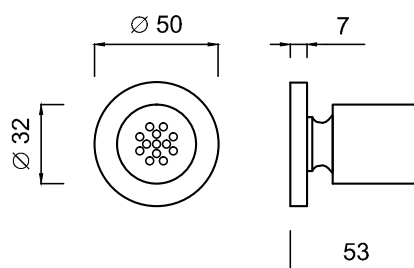

DOCCE

1626

Soffioncino orientabile laterale esterno

External adjustable lateral body spray

Douchette latérale extérieure orientable

Externe verstellbare Seitenkörperbrause

Ducha lateral externa ajustable

Боковая регулируемая форсунка наружного монтажа

Articolo	Note	CROMO	BO-NO-NKO	BR	O
1626		√	x	x	x

CROMO: Cromo / Chrome-Plated - **BO:** Bianco Opaco / Matt White - **NO:** Nero Opaco / Matt Black - **NKO:** Nikel Opaco / Matt Nikel - **BR:** Bronzo / Bronze - **O:** Oro / Gold