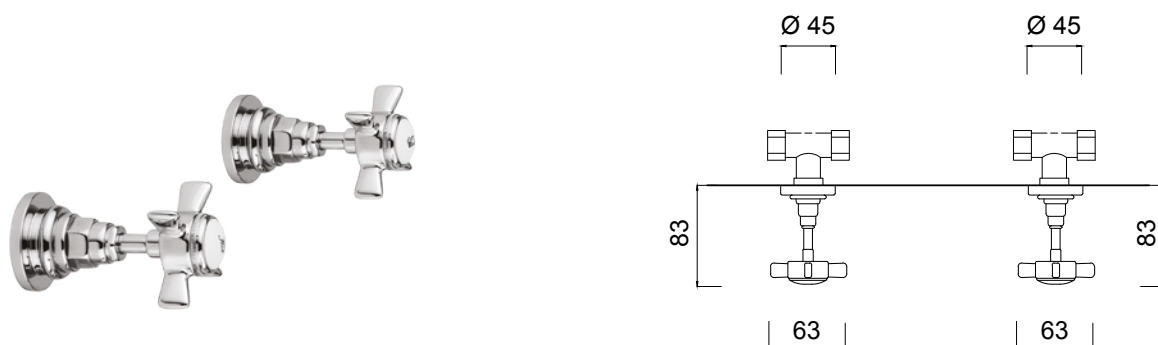

KENSINGTON

3715

Vitone dischi ceramici, rotazione 90°
Ceramic discs headwork, 90° rotation

0132K

Rubinetti incasso doccia

Concealed shower taps.

Mélangeur douche encastré.

Unterputz-Brausebatterie.

Grupo ducha empotrar.

Встроенные краны для душа.

Articolo	Note	CROMO	BR	O	
3715		√	√	√	

CROMO: Cromo / Chrome-Plated - **BR:** Bronzo / Bronze - **O:** Oro / Gold

Rubinetteria Giulini Giovanni srl

Via Salvo D'Acquisto, 22 - 28076 Poggio (No) Italy