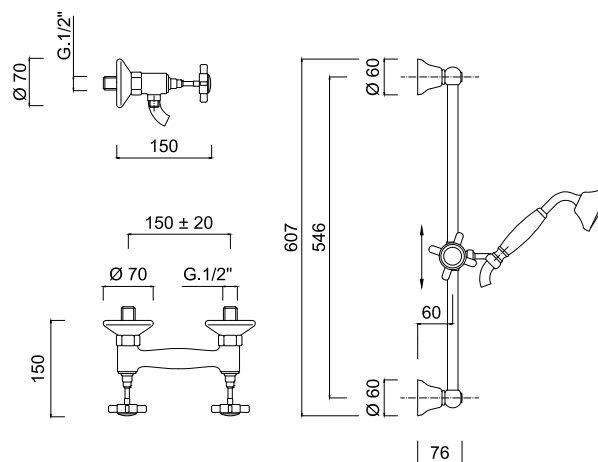

KENSINGTON

3707WS

Vitone dischi ceramici, rotazione 90°
Ceramic discs headwork, 90° rotation

0132K

Gruppo doccia esterno con saliscendi e doccia

External shower mixer with sliding rail set.

mitigeur extérieur de douche avec barre coulissante et ensemble de douche.

Aufputz-Brausebatterie mit Brausestange und Brauseset.

Grupo ducha externo con conjunto ducha.

Смеситель для душа внешнего монтажа с комплектом штанги для душа.

Articolo	Note	CROMO	BR	O	
3707WS		✓	✓	✓	

CROMO: Cromo / Chrome-Plated - **BR:** Bronzo / Bronze - **O:** Oro / Gold