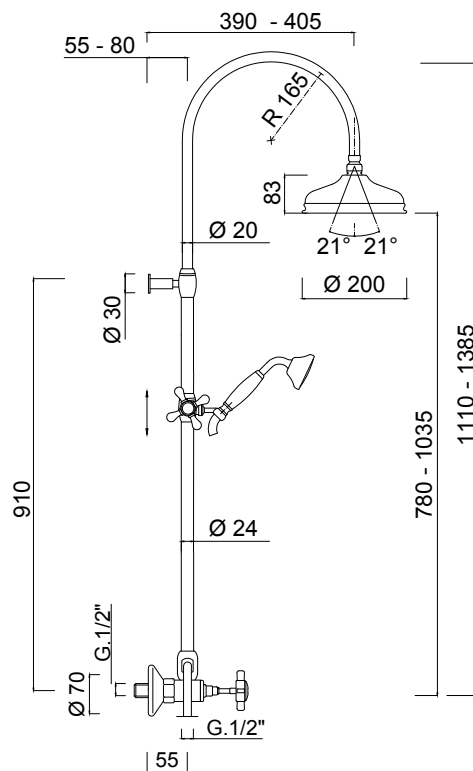

## 3707WC-S

Vitone dischi ceramici, rotazione 90°  
Ceramic discs headwork, 90° rotation

0132K

Soffione RETRO<sup>®</sup> Ø 200 mm  
RETRO<sup>®</sup> showerhead, Ø mm.200

Orientabile  
Swivelling

Telescopico  
Extendible