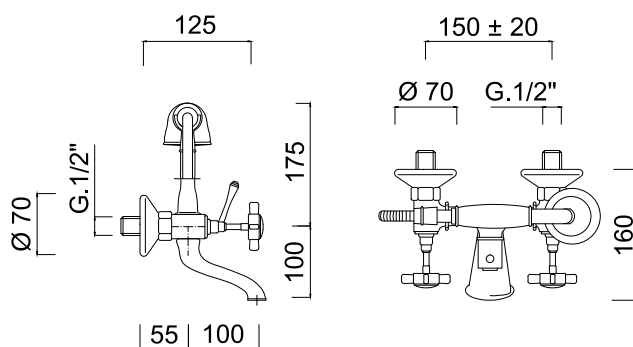

KENSINGTON

3700

Gruppo vasca esterno con doccia.

External bathtub set with shower.

Mélangeur bain-douche extérieur avec douchette

Wannenbatterie mit Schlauch-Handbrause nu verstellbarem

Grupo bañera externo con ducha.

Внешний смеситель для ванны с душевой лейкой.

Articolo	Note	CROMO	BR	O	
3700		✓	✓	✓	
3701		✓	✓	✓	

CROMO: Cromo / Chrome-Plated - **BR:** Bronzo / Bronze - **O:** Oro / Gold

Rubinetteria Giulini Giovanni srl