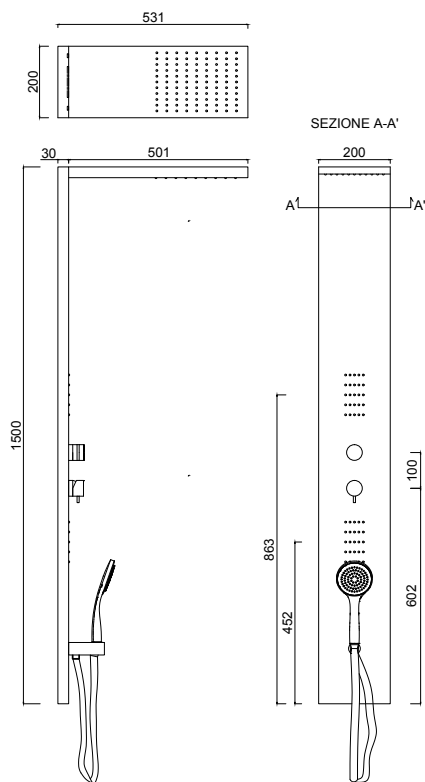

# MYRING

1628

**Completo colonna doccia esterna monocomando, soffione pioggia, kit duplex, soffioncini frontali**

Complete shower column with single-lever mixer, shower head with rain flow, duplex shower kit, frontal body sprays.

Columna ducha completa con monomando, rociador con chorro lluvia, conjunto de ducha dúplex, duchas frontales.

Цельная душевая колонна с однорычажным смесителем, верхний душ с функцией дождя, душевой набор "Duplex", фронтальные боковые форсунки.

Articolo	Note	CROMO	PV	C	BEO
1628		√	√	X	X

**CROMO:** Cromo / Chrome-Plated - **PV:** Cromato parti verniciate / Chrome-plated with varnished parts - **C:** Colorato parti cromo / Coloured with chrome-plated parts - **BEO:** Beige Oro / Beige Gold